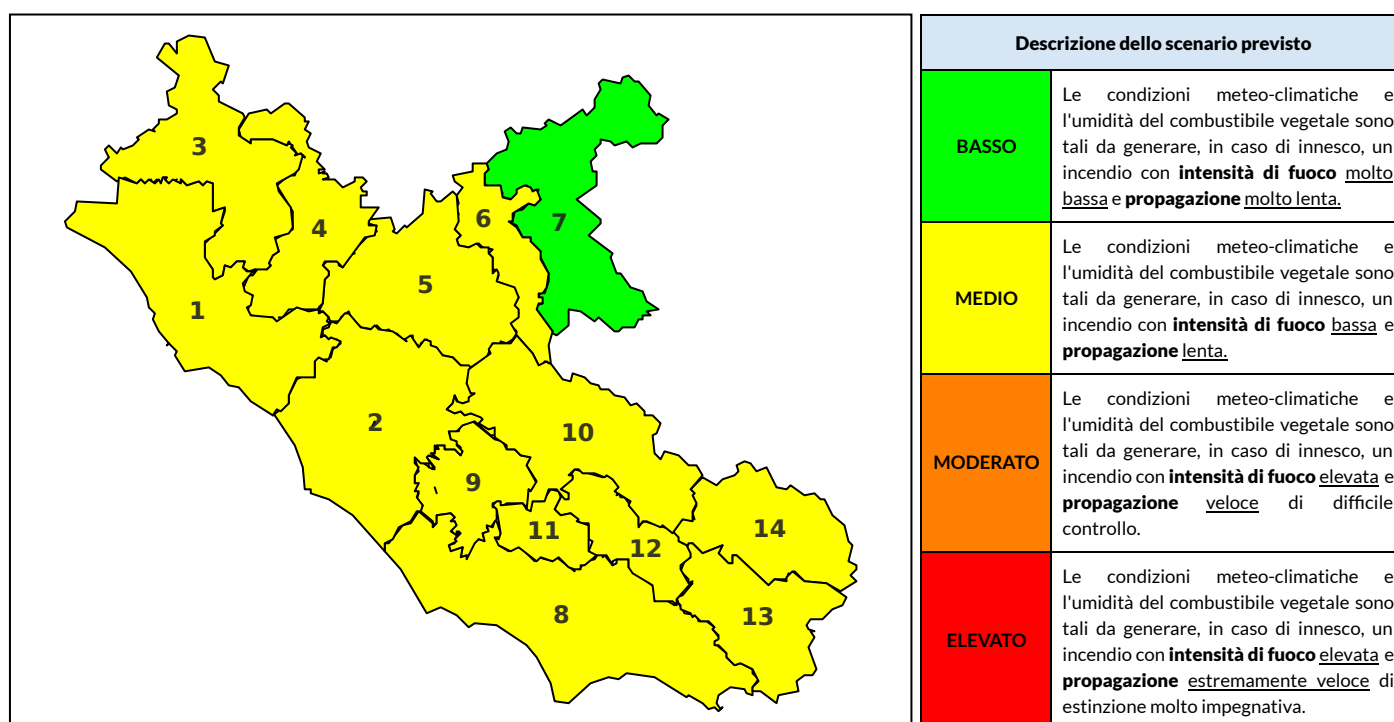

BOLLETTINO DI PERICOLOSITA' DA INCENDI BOSCHIVI

Previsioni per oggi 7-9-2021

Livello di pericolosità da incendio boschivo per Zona di Allerta AIB

Bollettino emesso nel periodo della campagna AIB Lazio sulla base del modello previsionale RISICOLazio, sviluppato in collaborazione con Fondazione CIMA, che fornisce un supporto per la valutazione della Pericolosità da incendio boschivo aggregata sulle Zone di Allerta AIB, approvate come parte integrante del Piano AIB Lazio 2020-2022 con DGR n° 270 del 15/05/2020. Il dettaglio della distribuzione dei Comuni nelle Zone AIB è consultabile al link <https://tinyurl.com/ZoneAIB>. Le Norme Comportamentali per la popolazione sono consultabili al link <https://tinyurl.com/NormeComportamentali>.

Zona AIB	1	2	3	4	5	6	7	8	9	10	11	12	13	14
Livello Pericolosità	MEDIO	MEDIO	MEDIO	MEDIO	MEDIO	MEDIO	BASSO	MEDIO	MEDIO	MEDIO	MEDIO	MEDIO	MEDIO	MEDIO

NOTE

BOLLETTINO DI PERICOLOSITA' DA INCENDI BOSCHIVI

Previsioni per domani 8-9-2021

Livello di pericolosità da incendio boschivo per Zona di Allerta AIB

Bollettino emesso nel periodo della campagna AIB Lazio sulla base del modello previsionale RISICOLazio, sviluppato in collaborazione con Fondazione CIMA, che fornisce un supporto per la valutazione della Pericolosità da incendio boschivo aggregata sulle Zone di Allerta AIB, approvate come parte integrante del Piano AIB Lazio 2020-2022 con DGR n° 270 del 15/05/2020. Il dettaglio della distribuzione dei Comuni nelle Zone AIB è consultabile al link <https://tinyurl.com/ZoneAIB>. Le Norme Comportamentali per la popolazione sono consultabili al link <https://tinyurl.com/NormeComportamentali>.

Zona AIB	1	2	3	4	5	6	7	8	9	10	11	12	13	14
Livello Pericolosità	MEDIO	MEDIO	MEDIO	MEDIO	MEDIO	MEDIO	BASSO	MEDIO	MEDIO	MEDIO	MEDIO	MEDIO	MEDIO	MEDIO