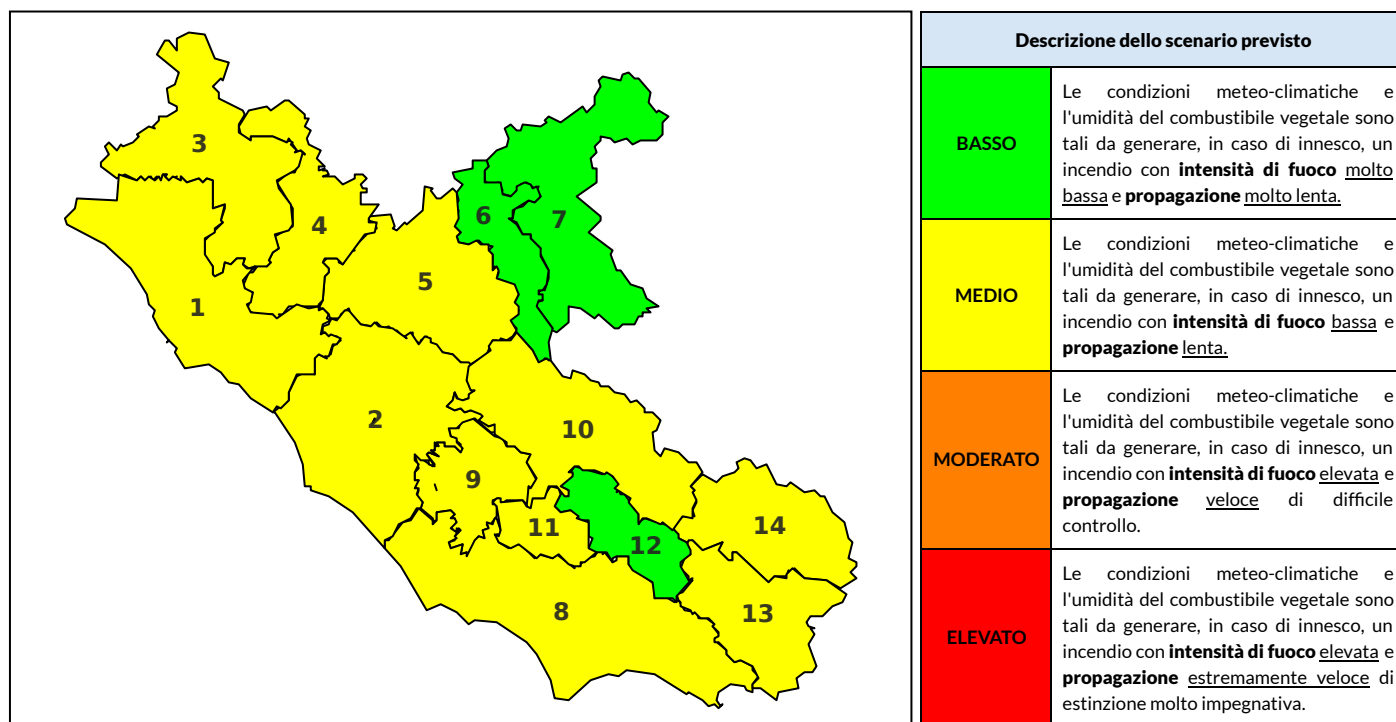

BOLLETTINO DI PERICOLOSITA' DA INCENDI BOSCHIVI

Previsioni per domani 8-9-2021

Livello di pericolosità da incendio boschivo per Zona di Allerta AIB

Bollettino emesso nel periodo della campagna AIB Lazio sulla base del modello previsionale RISICOLazio, sviluppato in collaborazione con Fondazione CIMA, che fornisce un supporto per la valutazione della Pericolosità da incendio boschivo aggregata sulle Zone di Allerta AIB, approvate come parte integrante del Piano AIB Lazio 2020-2022 con DGR n° 270 del 15/05/2020. Il dettaglio della distribuzione dei Comuni nelle Zone AIB è consultabile al link <https://tinyurl.com/ZoneAIB>. Le Norme Comportamentali per la popolazione sono consultabili al link <https://tinyurl.com/NormeComportamentali>.

Zona AIB	1	2	3	4	5	6	7	8	9	10	11	12	13	14
Livello Pericolosità	MEDIO	MEDIO	MEDIO	MEDIO	MEDIO	BASSO	BASSO	MEDIO	MEDIO	MEDIO	MEDIO	BASSO	MEDIO	MEDIO